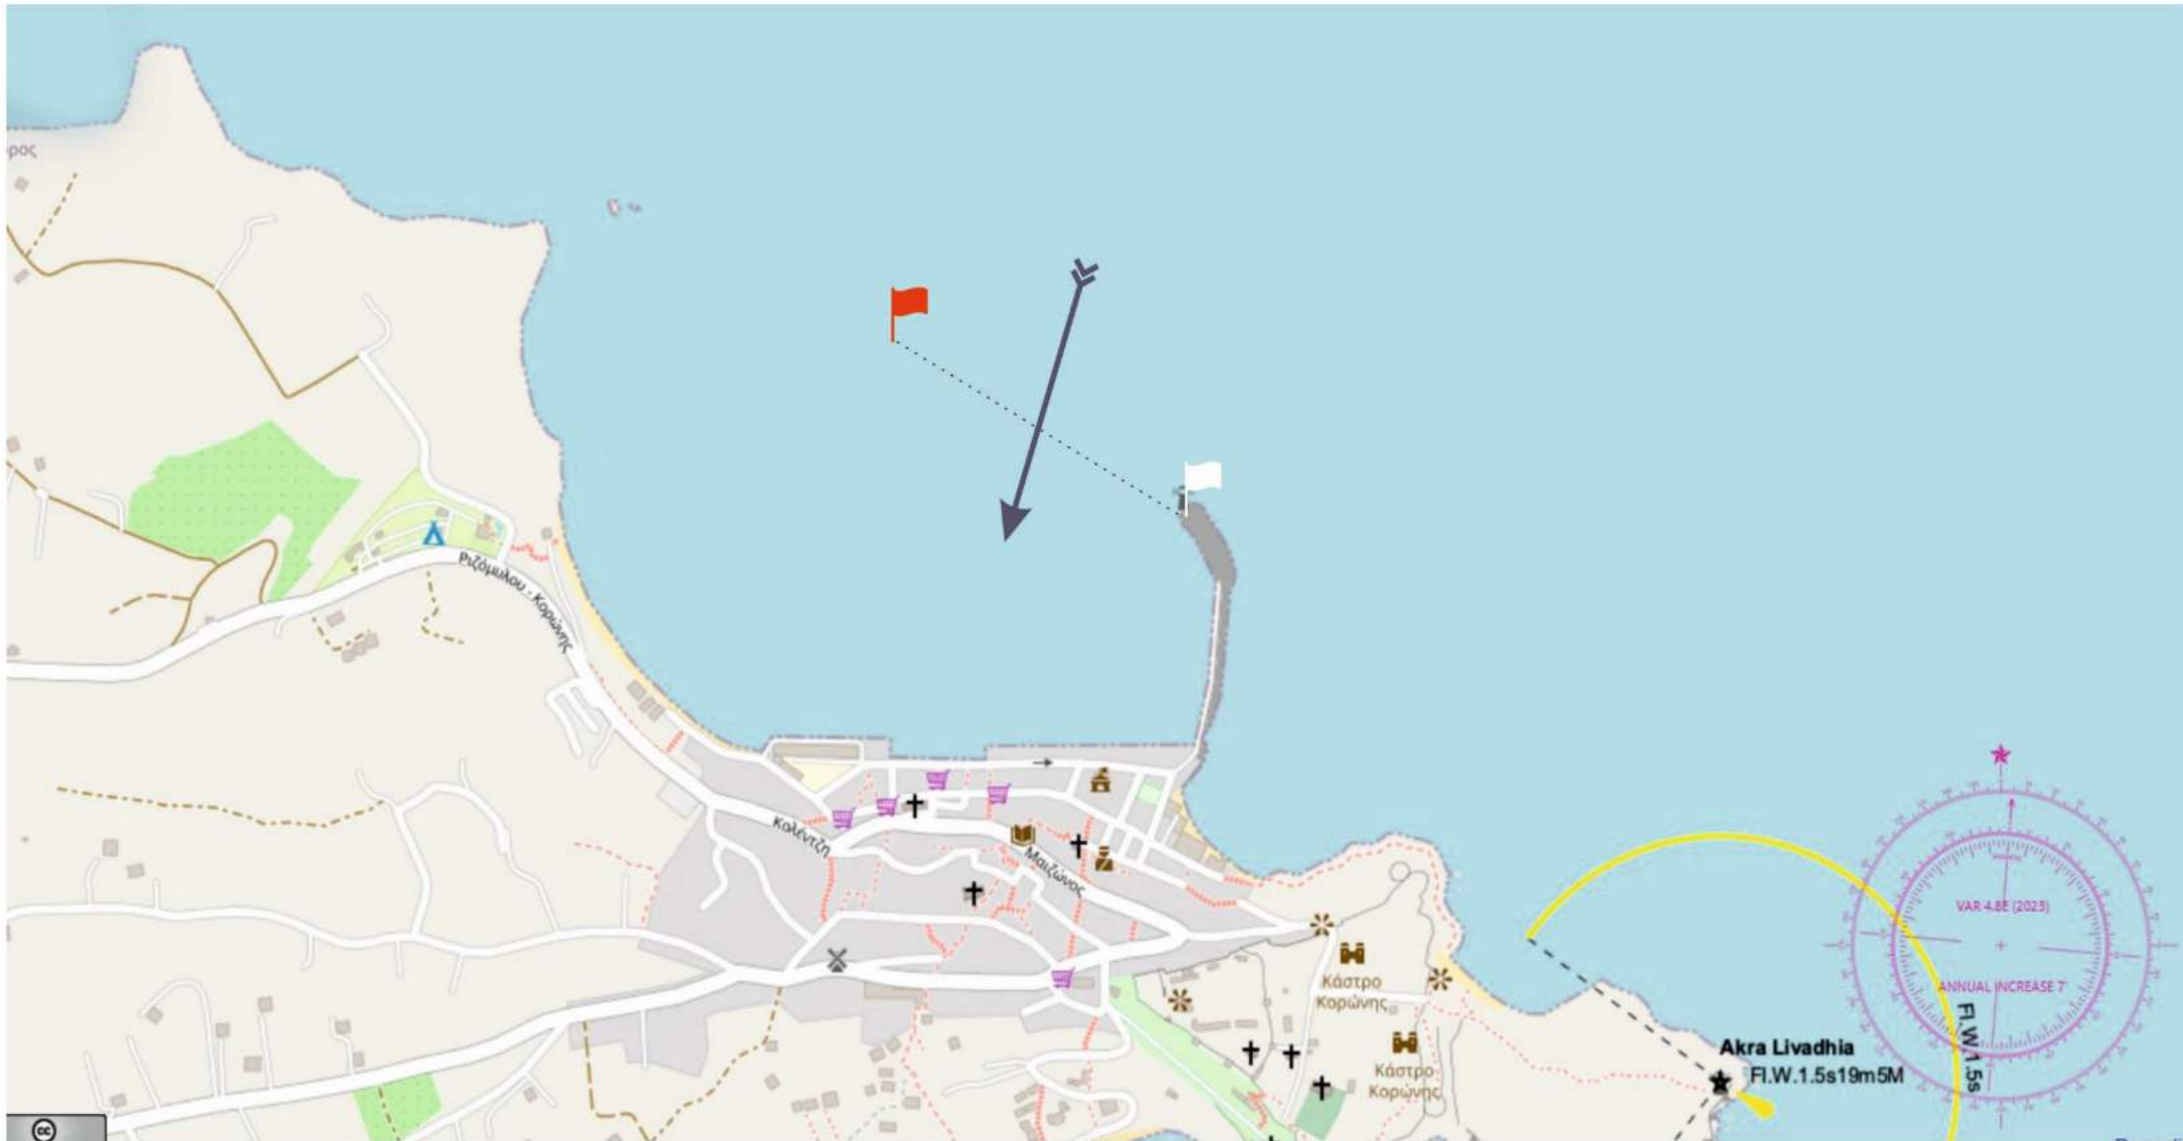

ΔΙΕΥΚΡΙΝΗΣΕΙΣ ΤΕΡΜΑΤΙΣΜΩΝ ΧΑΡΤΗΣ ΓΙΑ ΤΟ ΙΣΤΙΟΠΛΟΪΚΟ 3ημερο "ΓΕΩΡΓΙΟΥ ΚΑΡΕΛΙΑ"

1^η Ιστιοδρομία: Εκκίνηση (ώρα 13:00) από Καλαμάτα- τερματισμός στη Κορώνη

ΤΕΡΜΑΤΙΣΜΟΣ ΣΤΗΝ ΚΟΡΩΝΗ

ΔΙΕΥΚΡΙΝΗΣΕΙΣ ΤΕΡΜΑΤΙΣΜΩΝ ΧΑΡΤΗΣ ΓΙΑ ΤΟ ΙΣΤΙΟΠΛΟΪΚΟ Ξημερο "ΓΕΩΡΓΙΟΥ ΚΑΡΕΛΙΑ"

2^η Ιστιοδρομία: Εκκίνηση (ώρα 12:00) από Κορώνη- τερματισμός στη Φοινικόυντα

ΤΕΡΜΑΤΙΣΜΟΣ ΣΤΗΝ ΦΟΙΝΙΚΟΥΝΤΑ

ΔΙΕΥΚΡΙΝΗΣΕΙΣ ΤΕΡΜΑΤΙΣΜΩΝ ΧΑΡΤΗΣ ΓΙΑ ΤΟ ΙΣΤΙΟΠΛΟΪΚΟ Ζημερο "ΓΕΩΡΓΙΟΥ ΚΑΡΕΛΙΑ"

3^η Ιστιοδρομία: Εκκίνηση (ώρα 11:00) Φοινικούντα - τερματισμός στην Καλαμάτα

ΤΕΡΜΑΤΙΣΜΟΣ ΣΤΗΝ ΚΑΛΑΜΑΤΑ